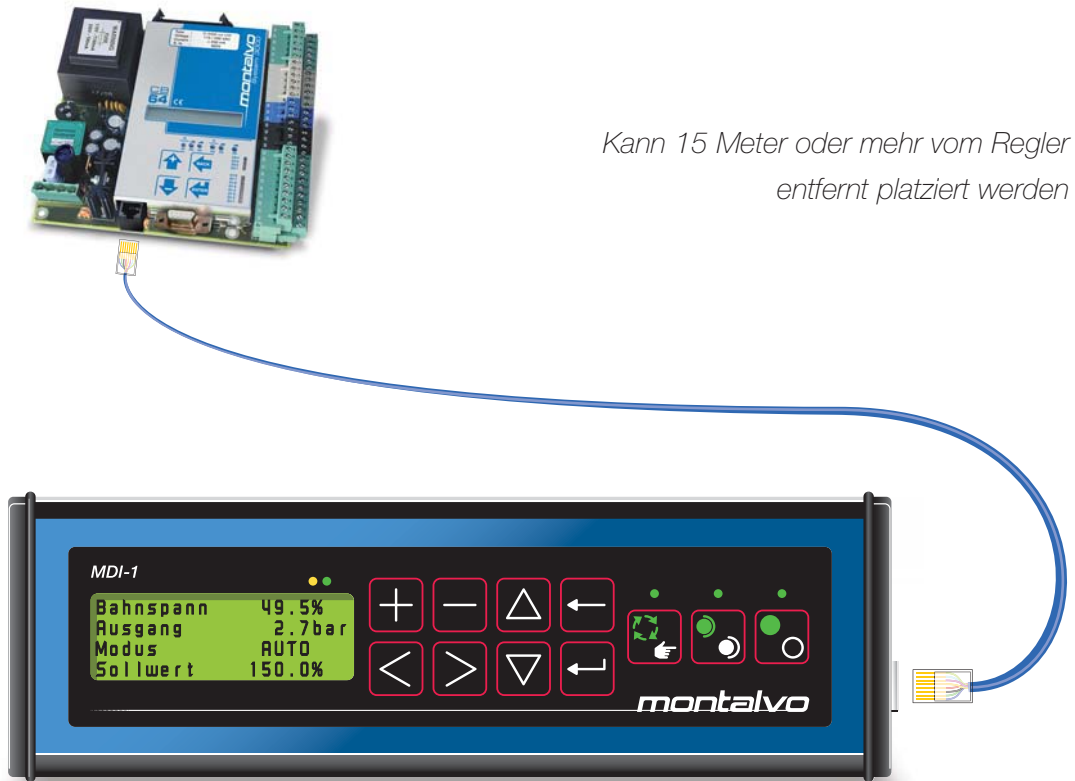

MDI-1

Montalvo Digitale Schnittstelle

MDI - 1 ist eine kompakte digitale Schnittstelle zur CB 64 Reglerkarte über ein CAT5e Kabel. Aus der Distanz erhält das Bedienungspersonal somit Zugang zu den Reglerfunktionen der CB 64. Durch die vielseitigen Befestigungsmöglichkeiten ist die Installation sehr einfach. Ein vierzeiliges Display sowie LED Anzeigen machen die Bedienung leicht.

Typische Anwendung

Abmessungen