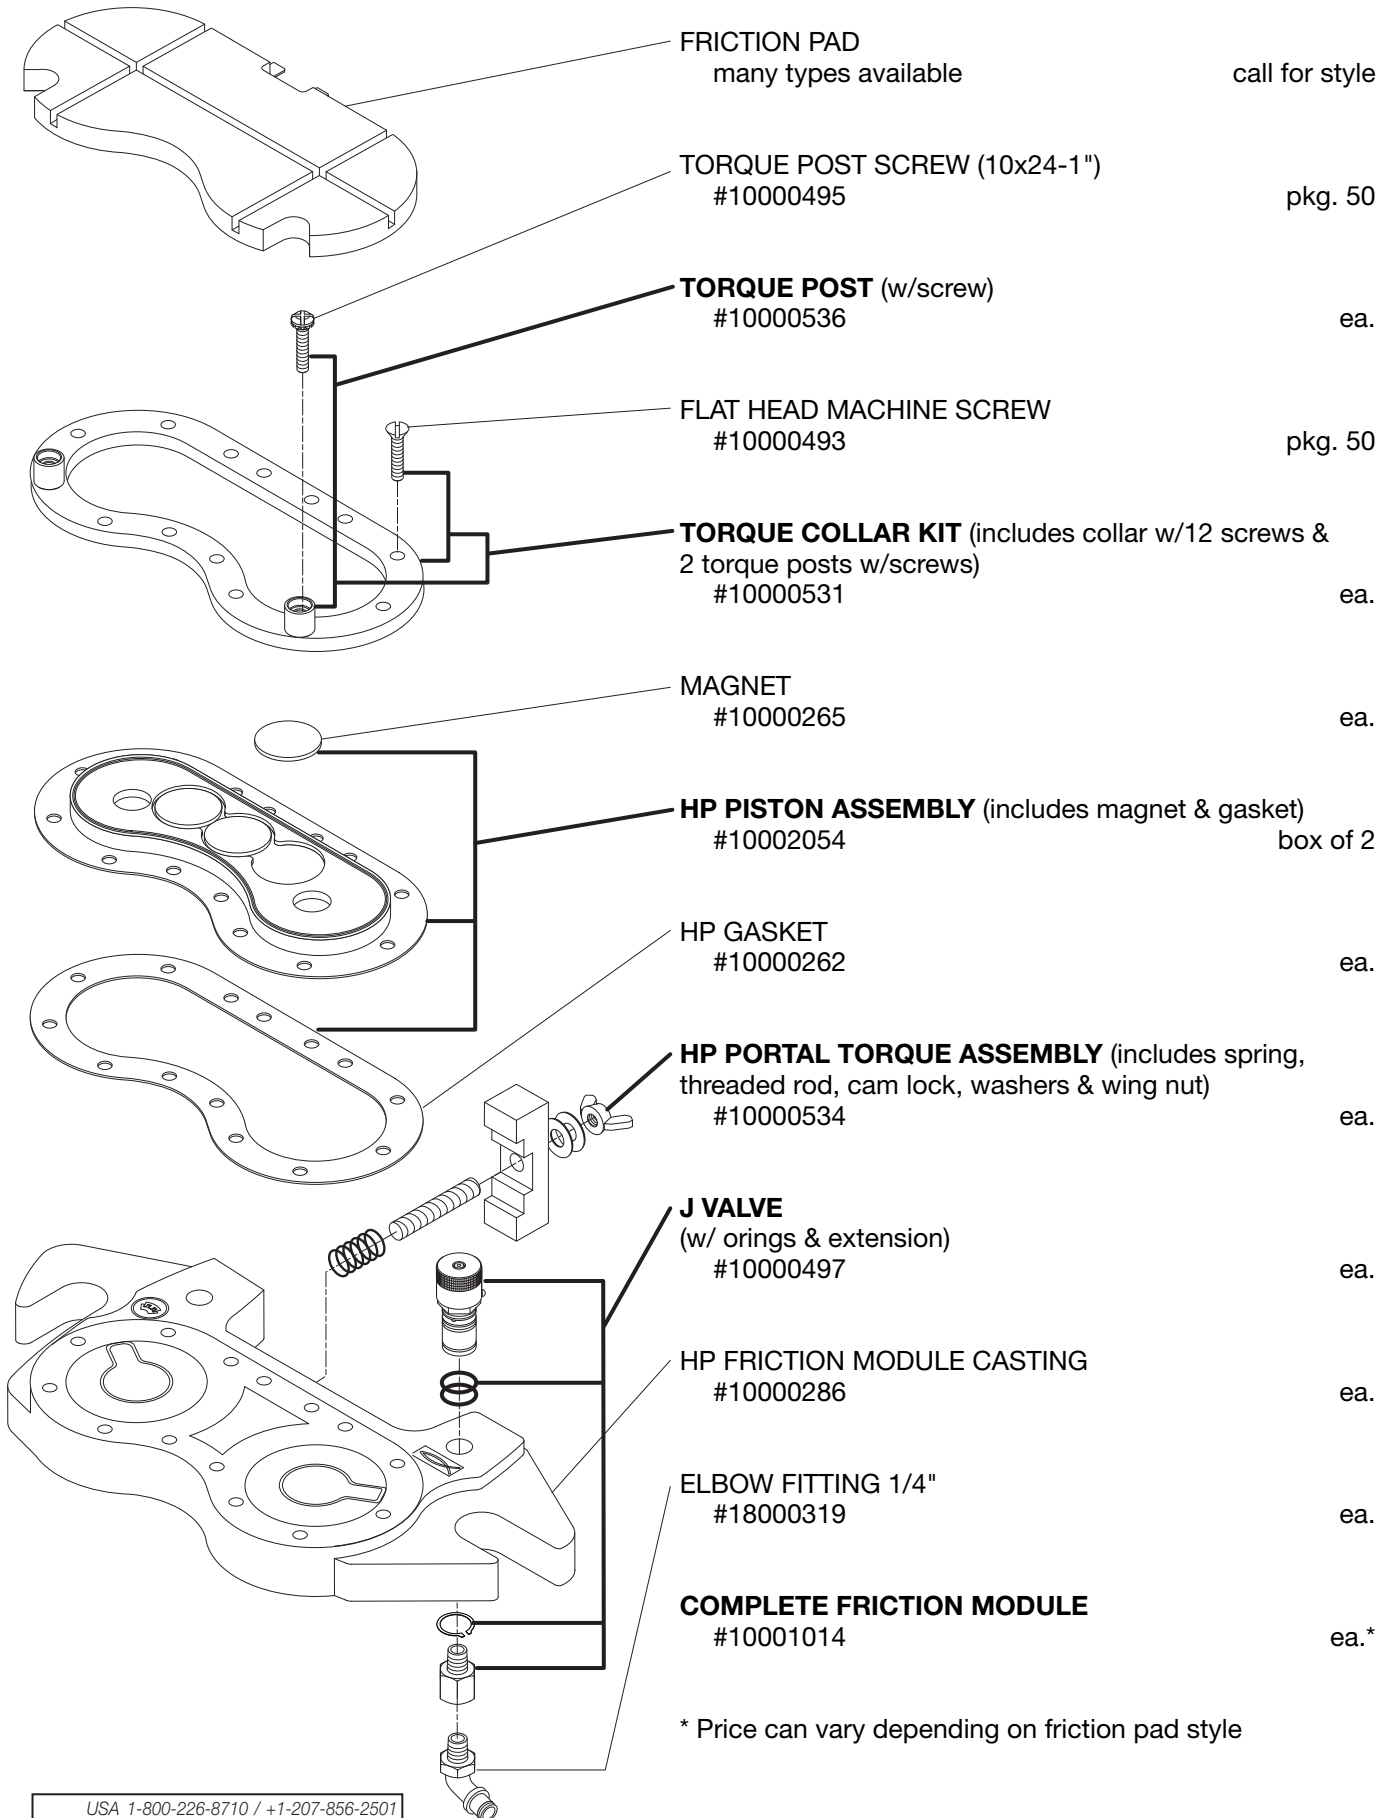

PARTS

HP Friction Module (with J Valve)

03/01/2022-1

USA 1-800-226-8710 / +1-207-856-2501
CN +86-21-52188010
EU +45 75 57 27 11
DE +49 (0)511 760 691 41

Montalvo, 50 Hutcherson Drive, Gorham, Maine 04038 USA
info@montalvo.com www.montalvo.com
Prices and technical information subject to change without notice. © montalvo

EST. 1947

montalvo
Better Web Control®