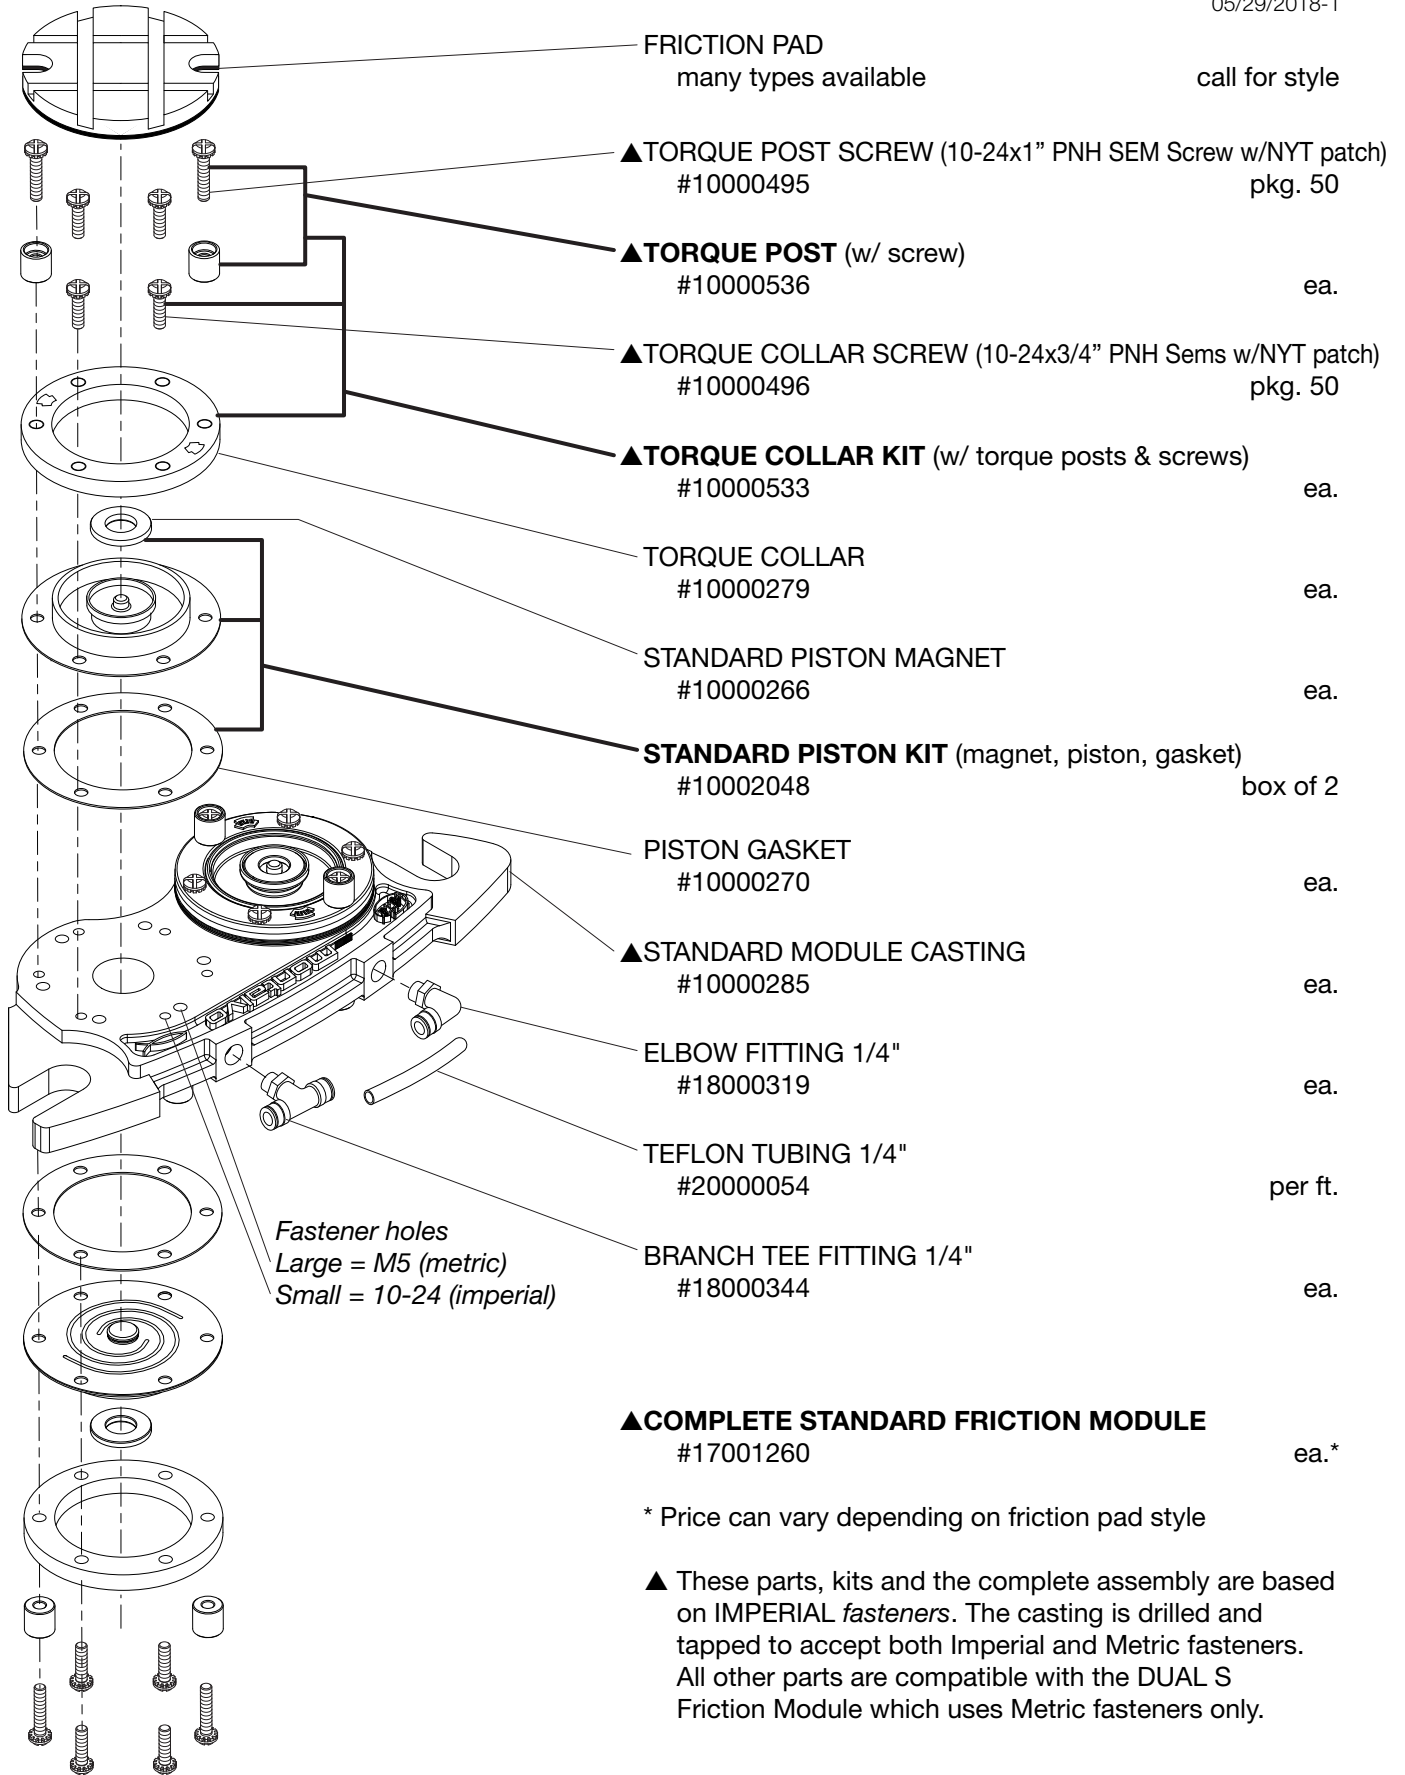

PARTS

STANDARD Friction Module

05/29/2018-1

USA 1-800-226-8710 / +1-207-856-2501
CN +86-21-52188010
EU +45 75 57 27 11
DE +49 (0)511 760 691 41

Montalvo, 50 Hutcherson Drive, Gorham, Maine 04038 USA
info@montalvo.com www.montalvo.com
Prices and technical information subject to change without notice. © montalvo

EST. 1947

montalvo
Better Web Control®